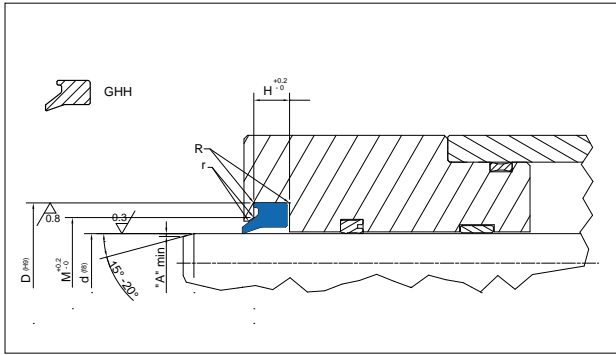

Design wipers guidelines

R	R ≤ 0.5 mm	
r	r ≤ 0.3 mm	
A	D ≤ 70mm 4 mm	D ≥ 70mm 6 mm

PART NR	DIMENSIONI SEDI / Housing dimensions			
	d	D	H	M
GHH 501	32,00	38,20	3,50	34,00
GHH 501/1	32,00	40,20	4,00	35,00
GHH 502	35,00	43,20	5,00	38,00
GHH 503	40,00	48,20	5,00	43,00
GHH 503/1	40,00	50,20	7,00	44,00
GHH 504	45,00	53,20	5,00	48,00
GHH 504/1	46,00	51,20	5,00	48,00
GHH 505	46,00	52,20	3,50	48,00
GHH 506	46,00	52,20	5,00	48,00
GHH 507	50,00	58,20	5,00	53,00
GHH 508	60,00	68,20	5,00	63,00
GHH 509	60,00	70,20	6,00	63,00
GHH 510	61,00	67,20	3,50	63,00
GHH 511	61,00	67,20	5,00	63,00
GHH 512	63,00	73,20	5,00	67,00
GHH 513	65,00	75,20	6,00	69,00
GHH 514	68,00	74,20	5,00	70,00
GHH 515	70,00	82,20	7,00	76,00
GHH 516	72,00	78,20	3,50	75,00
GHH 516/1	72,00	82,60	5,00	77,30
GHH 517	75,00	85,20	5,00	80,00
GHH 518	75,00	87,20	7,00	81,00
GHH 519	76,00	82,20	3,50	79,00
GHH 520	76,00	82,20	5,00	79,00
GHH 521	76,20	88,20	7,00	82,20
GHH 522	80,00	88,60	5,00	83,00
GHH 523	80,00	90,20	7,00	85,00
GHH 524	88,00	94,20	5,00	91,00

PART NR	DIMENSIONI SEDI / Housing dimensions			
	d	D	H	M
GHH 525	90,00	105,20	7,00	97,50
GHH 526	91,00	97,20	3,50	94,00
GHH 527	91,00	97,20	5,00	94,00
GHH 528	91,00	101,60	5,00	96,00
GHH 529	100,00	108,60	5,00	104,00
GHH 530	100,00	110,20	5,00	105,00
GHH 531	105,00	120,20	7,00	112,50
GHH 532	107,00	113,20	3,50	110,00
GHH 533	107,00	113,20	5,00	110,00
GHH 534	110,00	120,60	5,00	115,00
GHH 534/1	110,00	122,20	7,00	116,00
GHH 534/2	115,00	125,20	7,00	120,00
GHH 535	115,00	127,20	7,00	121,00
GHH 536	120,00	132,20	7,00	126,00
GHH 537	125,00	135,20	5,00	130,00
GHH 538	126,00	132,20	5,00	129,00
GHH 539	127,00	133,20	3,50	130,00
GHH 540	129,00	139,60	5,00	134,00
GHH 541	135,00	147,20	7,00	141,00
GHH 542	140,00	155,20	9,50	147,60
GHH 543	140,00	155,20	10,00	147,60
GHH 544	145,00	151,20	5,00	148,00
GHH 544/1	145,00	155,60	7,00	
GHH 545	146,00	152,20	3,50	149,00
GHH 545/1	149,00	159,60	5,00	154,30
GHH 546	165,00	171,20	5,00	168,00
GHH 547	166,00	172,20	3,50	169,00
GHH 547/1	169,00	179,20	5,00	174,00
GHH 548	170,00	182,20	7,00	176,00
GHH 549	170,00	185,20	10,00	178,00
GHH 549/1	172,00	182,60	5,00	177,00
GHH 550	175,00	190,20	14,00	182,50
GHH 551	180,00	195,20	10,00	188,00
GHH 552	185,00	200,20	14,00	192,50
GHH 553	185,00	200,20	10,00	192,50
GHH 554	187,00	195,20	8,00	191,00
GHH 555	190,00	205,20	10,00	198,00
GHH 556	190,00	210,20	10,00	200,00
GHH 556/1	191,00	201,20	5,00	196,00
GHH 557	192,00	207,20	8,00	199,50
GHH 557/1	196,00	206,60	5,00	201,30
GHH 558	200,00	215,20	10,00	207,50
GHH 559	200,00	220,20	10,00	210,00
GHH 560	210,00	218,20	8,00	214,00
GHH 561	210,00	225,20	10,00	217,50
GHH 562	212,00	227,20	7,50	219,50
GHH 563	212,00	232,20	12,50	222,00
GHH 564	220,00	240,20	10,00	230,00
GHH 565	220,00	240,20	12,50	230,00
GHH 566	235,00	252,20	7,50	243,50
GHH 567	236,00	244,20	8,00	240,00
GHH 568	260,00	280,20	15,00	270,00
GHH 569	265,00	273,20	8,00	277,30