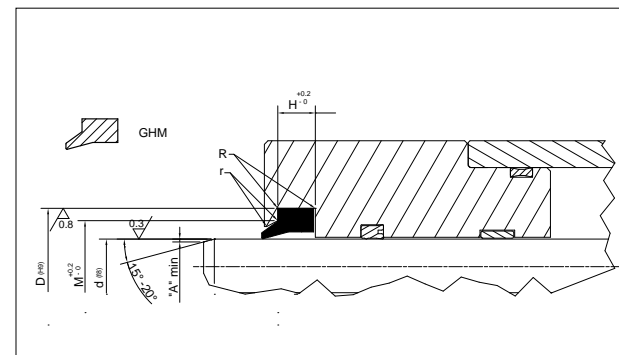

Design wipers guidelines

R	R ≤ 0.5 mm	
r	r ≤ 0.3 mm	
A	D ≤ 70mm	D ≥ 70mm
	4 mm	6 mm

PART NR		DIMENSIONI SEDI / Housing dimensions			
		d	D	H	M
GHM 300	047070	12,00	18,60	3,80	15,00
GHM 301	051074	13,00	19,60	3,80	16,00
GHM 302	059082	15,00	21,60	3,80	18,00
GHM 302/1	062087	16,00	22,60	3,80	19,00
GHM 302/2	062094	16,00	24,60	5,30	19,00
GHM 303	066094	17,00	23,60	3,80	20,00
GHM 304	070094	18,00	24,60	3,80	21,00
GHM 305	074110	19,00	28,60	5,30	22,00
GHM 306	078110	20,00	28,60	5,30	23,00
GHM 307	086118	22,00	30,60	5,30	25,00
GHM 307/1	094125	24,00	32,60	5,30	27,00
GHM 308	098129	25,00	33,60	5,30	28,00
GHM 309	102133	26,00	34,60	5,30	29,00
GHM 309/1	106137	27,00	35,60	5,30	30,00
GHM 310	110141	28,00	36,60	5,30	31,00
GHM 311	118149	30,00	38,60	5,30	33,00
GHM 312	125157	32,00	40,60	5,30	35,00
GHM 312/1	129161	33,00	41,60	5,30	36,00
GHM 313	137169	35,00	43,60	5,30	38,00
GHM 314	141173	36,00	44,60	5,30	39,00
GHM 315	149181	38,00	46,60	5,30	41,00
GHM 316	157188	40,00	48,60	5,30	43,00
GHM 317	165196	42,00	50,60	5,30	45,00
GHM 318	177208	45,00	53,60	5,30	48,00
GHM 319	177216	45,00	55,60	5,30	49,00
GHM 320	181212	46,00	54,60	5,30	49,00
GHM 321	188220	48,00	56,60	5,30	51,00